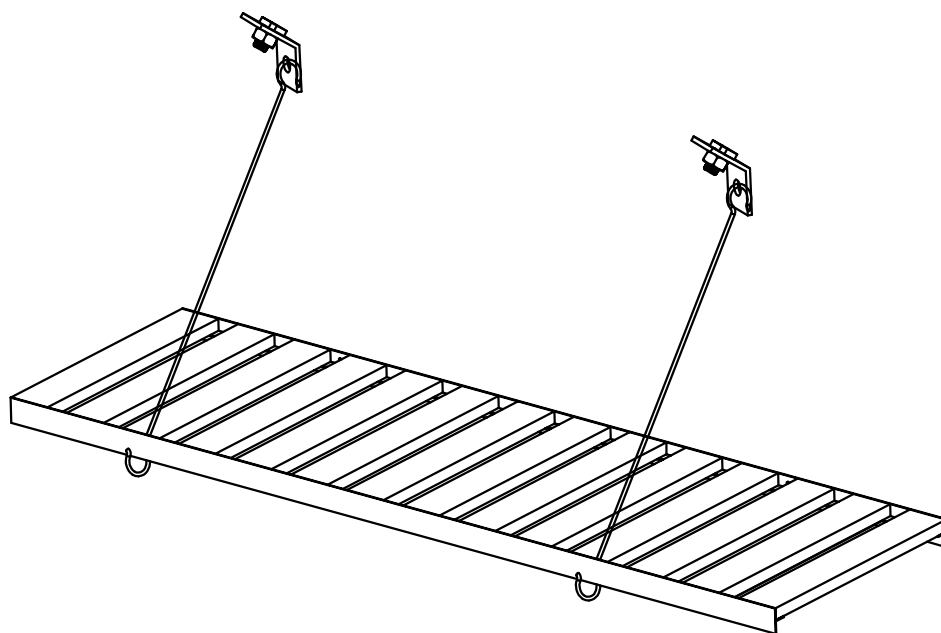

# VÄXTHUSHYLLA

MODELL: FELICIA 21

BREDD X DJUP: 126 X 30CM

DEL	NR	ANT.
	L01A	1
	L01B	1
	L03A	14
	L05A	1
	A67	1
	A72	1
	D79	2
	A73	2
	S16 M6X14	4
	S03 M6X10	30
	M01 M6	34