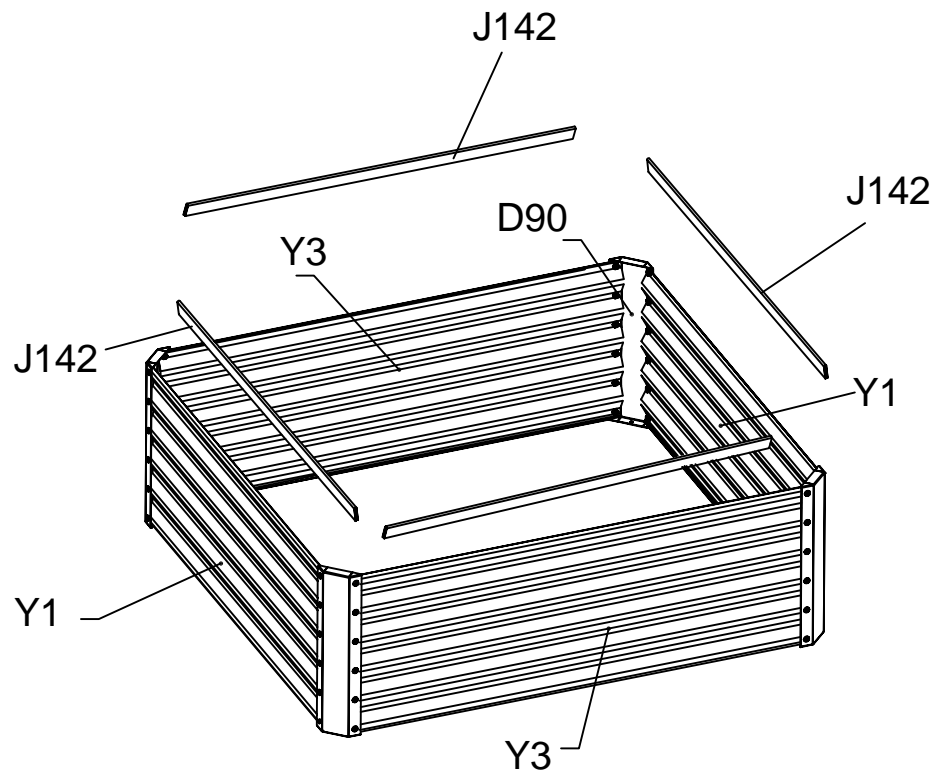

Hobbyväxthus Sverige AB

ODLINGSBÄDD 60x120x44CM

MODELL: ODLINGSBÄDD 60x120x44
STORLEK (BxLxH): 60x120x44CM
LÄS MANUALEN INNAN MONTERING

Del	Nr	Ant.
	D90	4
 500mm	Y1	2
 1100mm	Y3	2
	S32	48
	M01	
 3.4m	J142	1

Montera ihop plåtarna Y1 & Y3 med hörnet D90, använd skruv S32 & mutter M01.
Täck toppkanten på Y1 & Y3 med gummiskyddet J142.