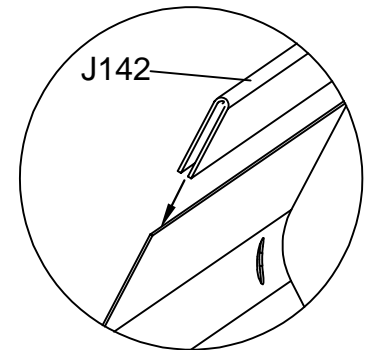

Hobbyväxthus Sverige AB

ODLINGSBÄDD 60x120x44CM

MODELL: ODLINGSBÄDD 60x120x44
STORLEK (BxLxH): 60x120x44CM
LÄS MANUALEN INNAN MONTERING

Del	Nr	Ant.
	D90	4
 500mm	Y1	2
 1100mm	Y3	2
	S32	48
	M01	
 3.4m	J142	1

Montera ihop plåtarna Y1 & Y3 med hörnet D90, använd skruv S32 & mutter M01.
Täck toppkanten på Y1 & Y3 med gummiskyddet J142.