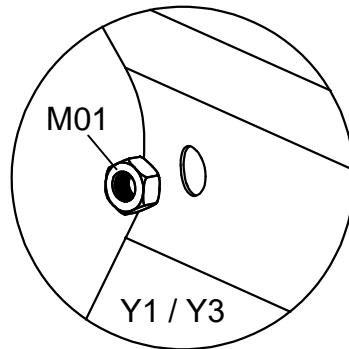

Hobbyväxthus Sverige AB

ODLINGSBÄDD 60x120x44CM

MODELL: ODLINGSBÄDD 60x120x44
STORLEK (BxLxH): 60x120x44CM
LÄS MANUALEN INNAN MONTERING

Del	Nr	Ant.
	D90	4
 500mm	Y1	2
 1100mm	Y3	2
	S32	48
	M01	
 3.4m	J142	1

Montera ihop plåtarna Y1 & Y3 med hörnet D90, använd skruv S32 & mutter M01.
Täck toppkanten på Y1 & Y3 med gummiskyddet J142.