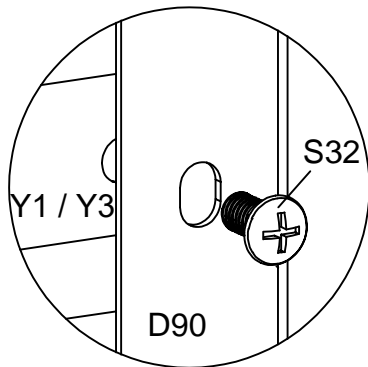

Hobbyväxthus Sverige AB

ODLINGSBÄDD 60x120x44CM

MODELL: ODLINGSBÄDD 60x120x44
STORLEK (BxLxH): 60x120x44CM
LÄS MANUALEN INNAN MONTERING

Del	Nr	Ant.
	D90	4
 500mm	Y1	2
 1100mm	Y3	2
	S32	48
	M01	
 3.4m	J142	1

Montera ihop plåtarna Y1 & Y3 med hörnet D90, använd skruv S32 & mutter M01.
Täck toppkanten på Y1 & Y3 med gummiskyddet J142.