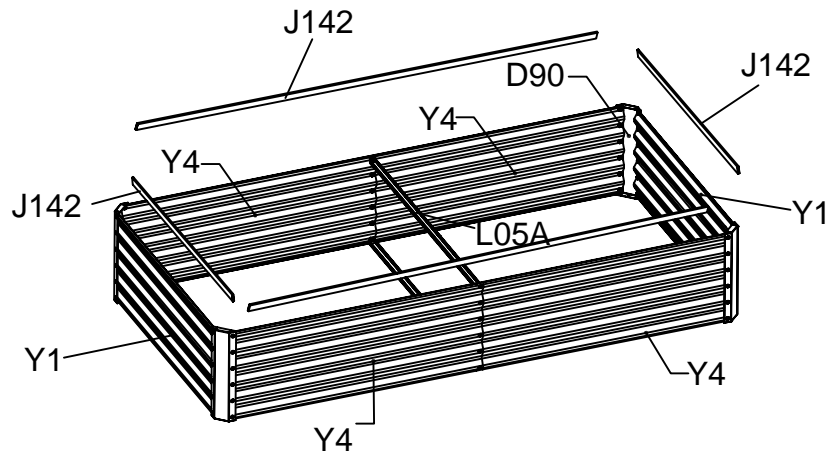

Hobbyväxthus Sverige AB

ODLINGSBÄDD 60x180x44CM

MODELL: ODLINGSBÄDD 60x180x44
STORLEK (BxLxH): 60x180x44CM
LÄS MANUALEN INNAN MONTERING

Del	Nr	Ant.
	D90	4
 500mm	Y1	2
 865mm	Y4	4
	S32 M6X10	60
	M01	60
	L05A	2
 4.6m	J142	1

Montera ihop plåtarna Y1 & Y4 med hörnet D90 och med staget L05A i mitten, använd S32 & M01. Täck toppkanten på Y1 & Y4 med gummiskyddet J142.