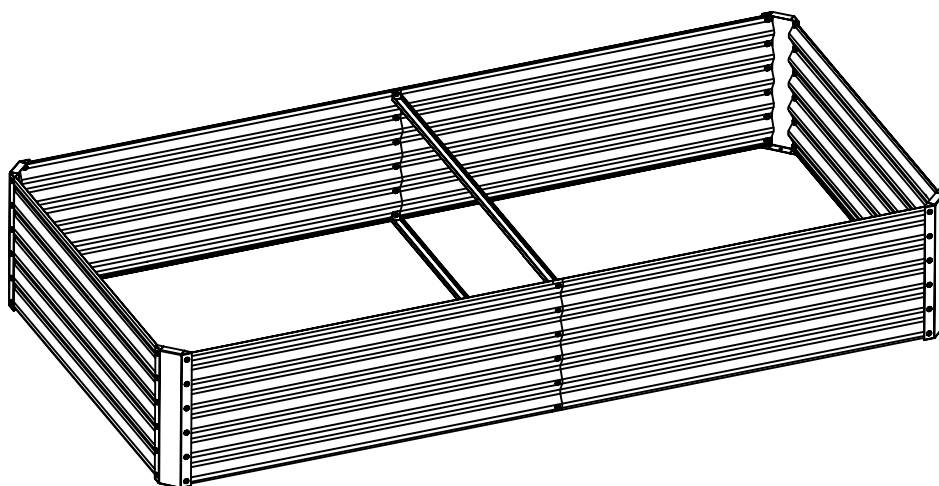

Hobbyväxthus Sverige AB

ODLINGSBÄDD 60x180x44CM

MODELL: ODLINGSBÄDD 60x180x44
STORLEK (BxLxH): 60x180x44CM
LÄS MANUALEN INNAN MONTERING

Del	Nr	Ant.
	D90	4
 500mm	Y1	2
 865mm	Y4	4
	S32 M6X10	60
	M01	60
	L05A	2
 4.6m	J142	1

Montera ihop plåtarna Y1 & Y4 med hörnet D90 och med staget L05A i mitten, använd S32 & M01. Täck toppkanten på Y1 & Y4 med gummiskyddet J142.