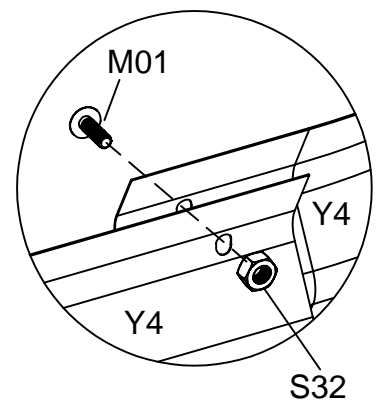

Hobbyväxthus Sverige AB

ODLINGSBÄDD 60x180x44CM

MODELL: ODLINGSBÄDD 60x180x44
STORLEK (BxLxH): 60x180x44CM
LÄS MANUALEN INNAN MONTERING

Del	Nr	Ant.
	D90	4
 500mm	Y1	2
 865mm	Y4	4
	S32 M6X10	60
	M01	60
	L05A	2
 4.6m	J142	1

Montera ihop plåtarna Y1 & Y4 med hörnet D90 och med staget L05A i mitten, använd S32 & M01. Täck toppkanten på Y1 & Y4 med gummiskyddet J142.