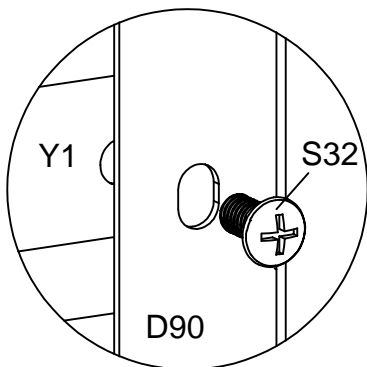

Hobbyväxthus Sverige AB

ODLINGSBÄDD 60x180x44CM

MODELL: ODLINGSBÄDD 60x180x44
STORLEK (BxLxH): 60x180x44CM
LÄS MANUALEN INNAN MONTERING

Del	Nr	Ant.
	D90	4
 500mm	Y1	2
 865mm	Y4	4
	S32 M6X10	60
	M01	60
	L05A	2
 4.6m	J142	1

Montera ihop plåtarna Y1 & Y4 med hörnet D90 och med staget L05A i mitten, använd S32 & M01. Täck toppkanten på Y1 & Y4 med gummiskyddet J142.