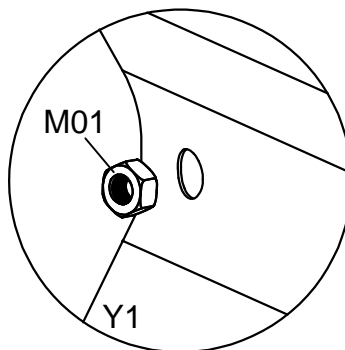

Hobbyväxthus Sverige AB

ODLINGSBÄDD 60x180x44CM

MODELL: ODLINGSBÄDD 60x180x44
STORLEK (BxLxH): 60x180x44CM
LÄS MANUALEN INNAN MONTERING

Del	Nr	Ant.
	D90	4
 500mm	Y1	2
 865mm	Y4	4
	S32 M6X10	60
	M01	60
	L05A	2
 4.6m	J142	1

Montera ihop plåtarna Y1 & Y4 med hörnet D90 och med staget L05A i mitten, använd S32 & M01. Täck toppkanten på Y1 & Y4 med gummiskyddet J142.